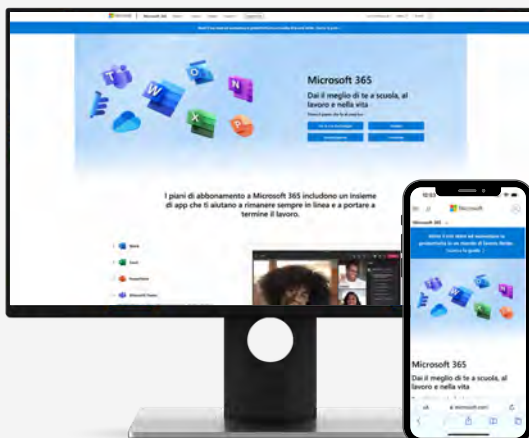

## NEUER EXKLUSIVER SERVICE FÜR PTR-MITGLIEDER!

Work365 ist die einzige Plattform, die ALLE Dienste von Google Workspace integriert und Microsoft 365 über eine einzige Anmeldung/einen einzigen Zugang ermöglicht.  
Alle Work365-Dienste können durch eine personalisierte E-Mail mit der Endung @memberptrtennis.education genutzt werden.

### GOOGLE WORKSPACE:

-  Gmail - personalisierte Unternehmens E-Mails.
-  Kalender - integrierte Online-Kalender, konzipiert für Teams.
-  Drive - Ihre Dateien an einem sicheren Ort.
-  Google Meet - sichere Videokonferenzen für Ihr Unternehmen.

### MICROSOFT 365:

Word - Dokumente erstellen und mit anderen zusammenarbeiten.

Excel - komplexe Daten vereinfachen und leicht lesbare Kalkulationstabellen erstellen.

PowerPoint - Professionelle Präsentationen mit Leichtigkeit erstellen